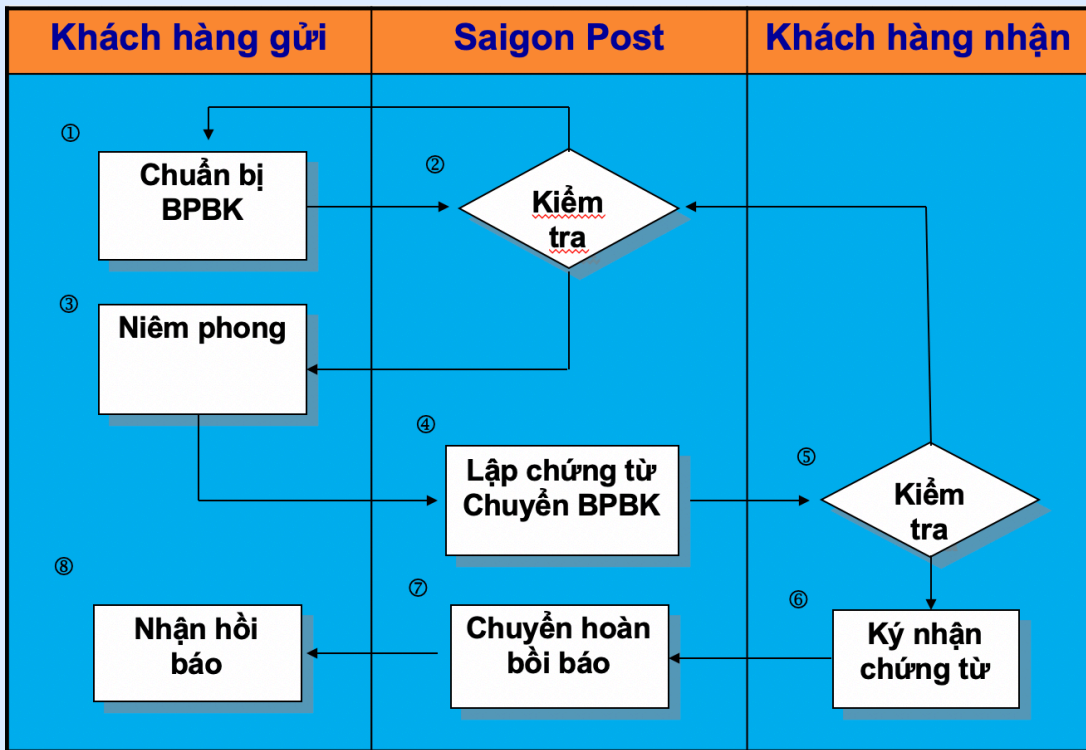

QUY TRÌNH NHẬN – PHÁT & KIỂM SOÁT CHẤT LƯỢNG